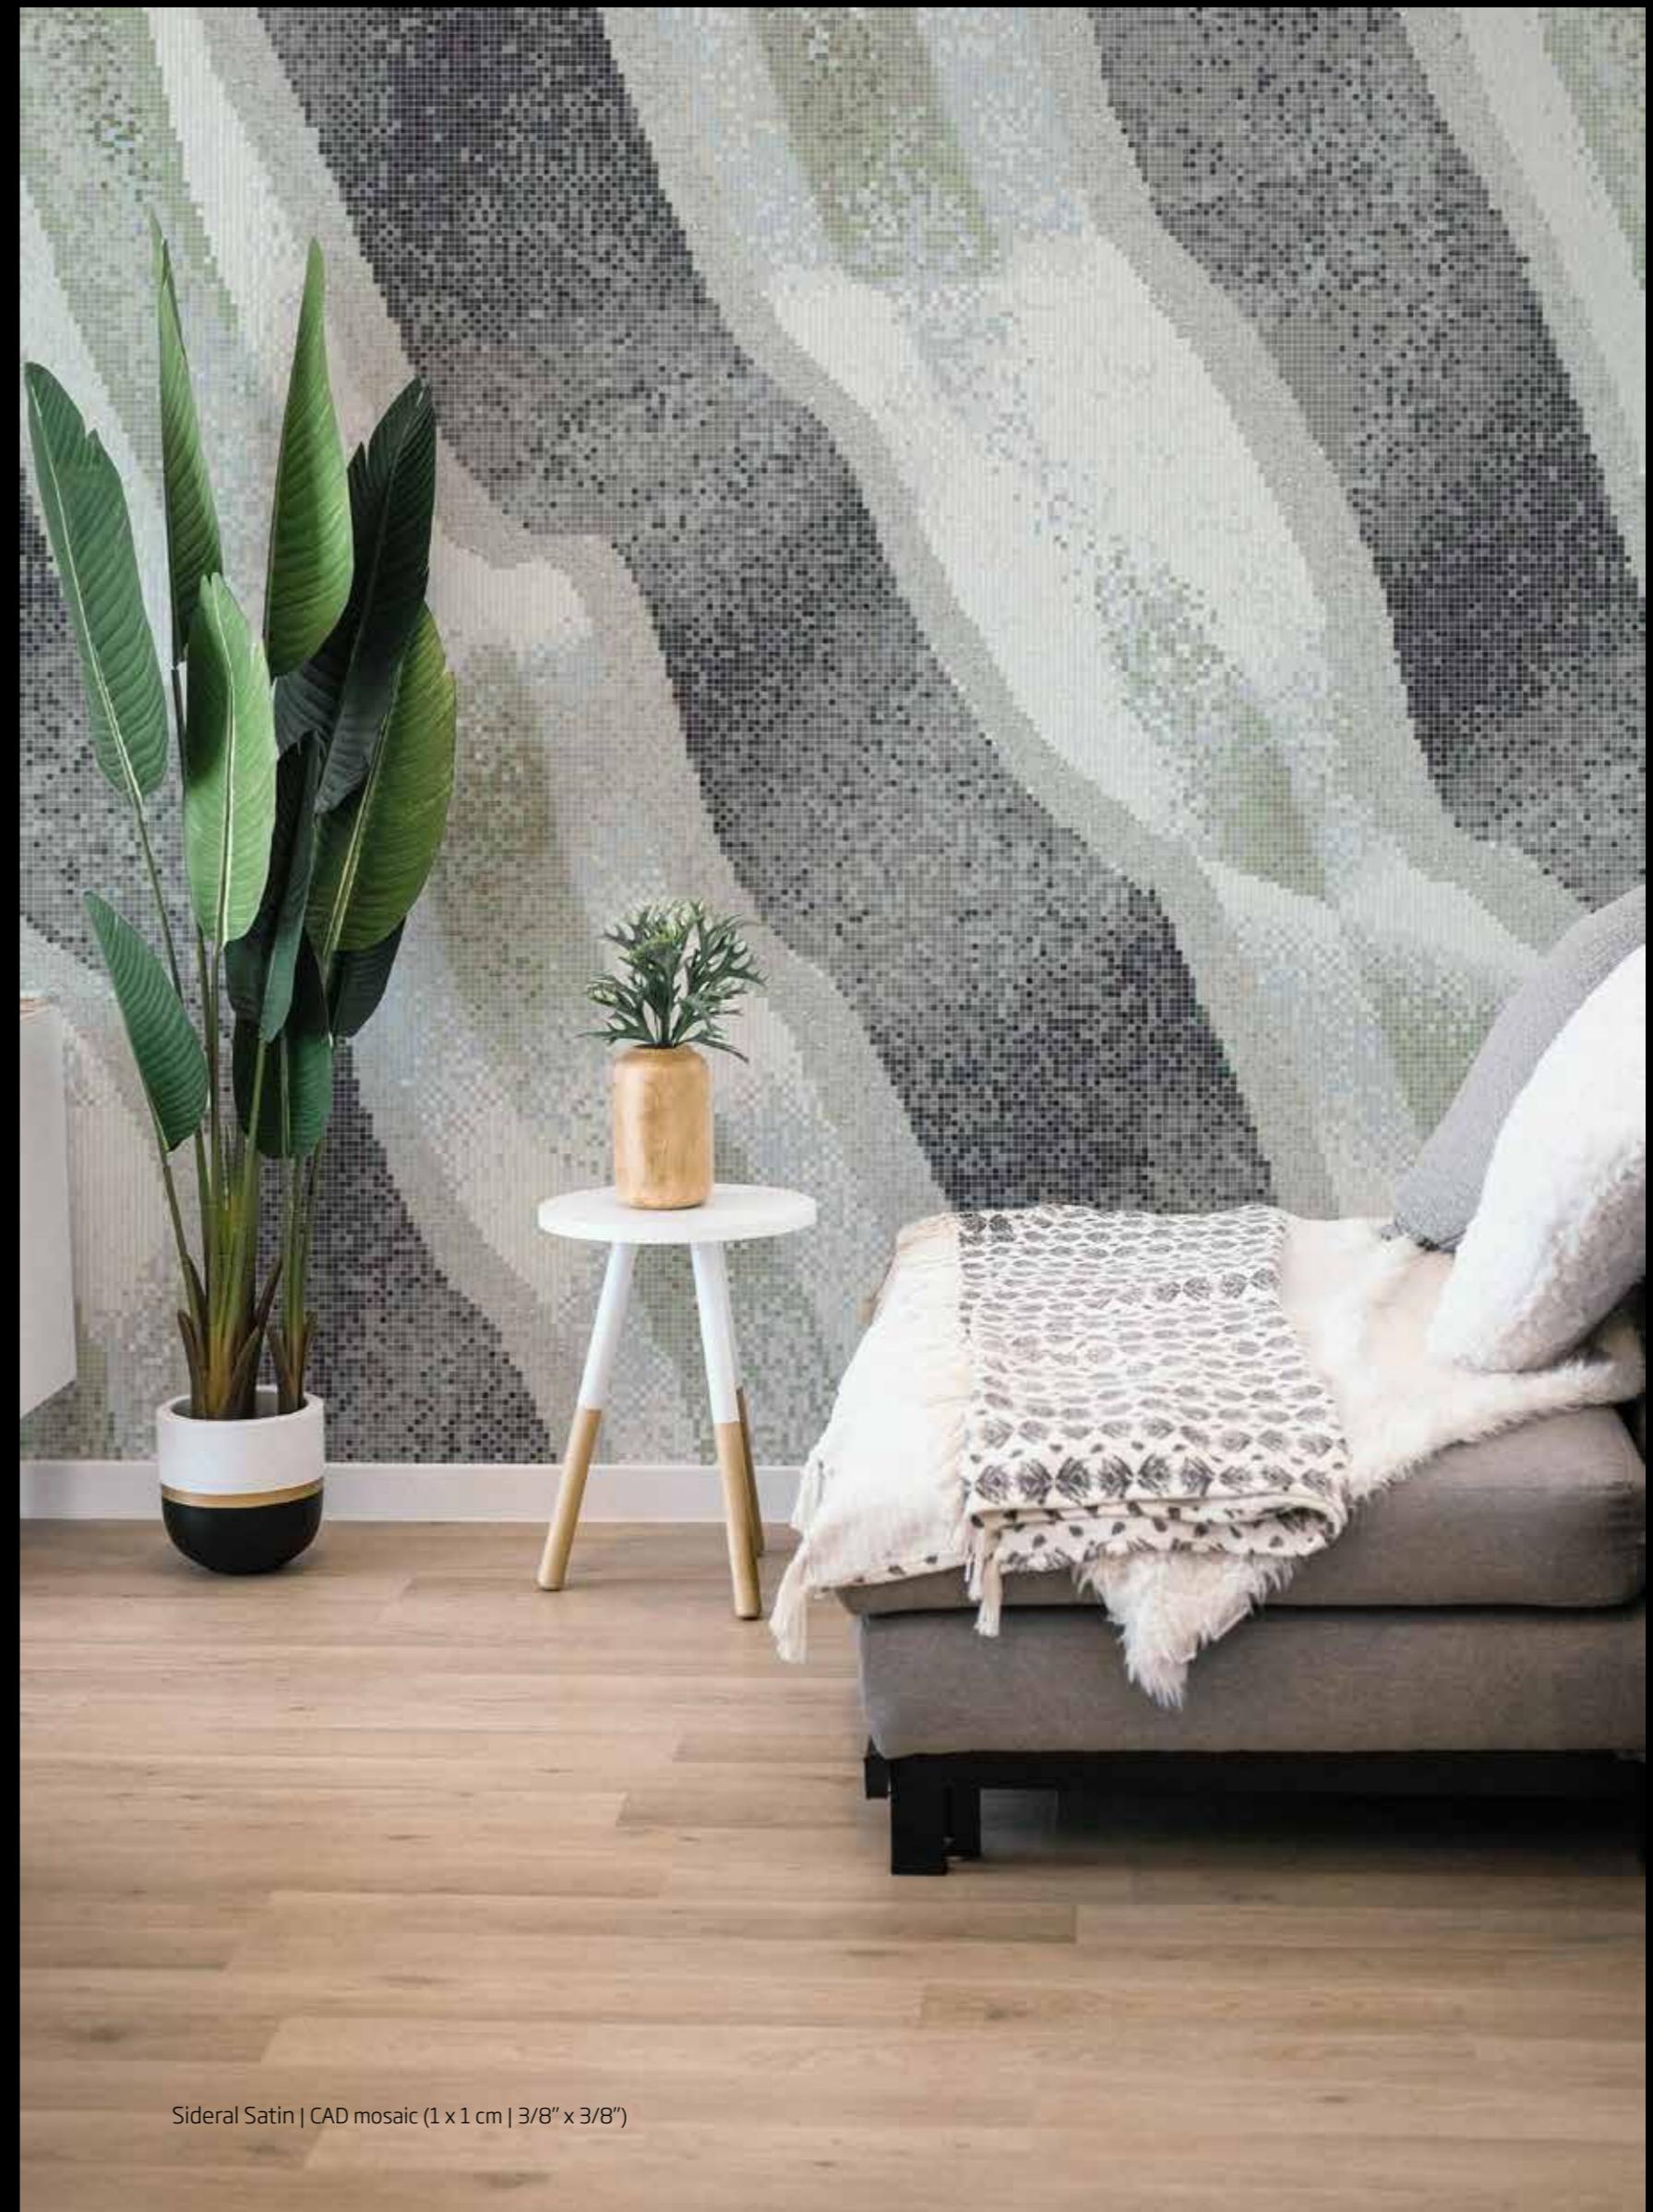

SIDERAL SATIN

Module size: 252,6 x h 252,6 cm | 99 7/16" x 99 7/16"

+ Bianco Chiaro

252,6 cm | 99 7/16"

252,6 cm | 99 7/16"

Sideral Satin | CAD mosaic (1 x 1 cm | 3/8" x 3/8")

TROPICAL SPLENDOR

BLUE TROPIC