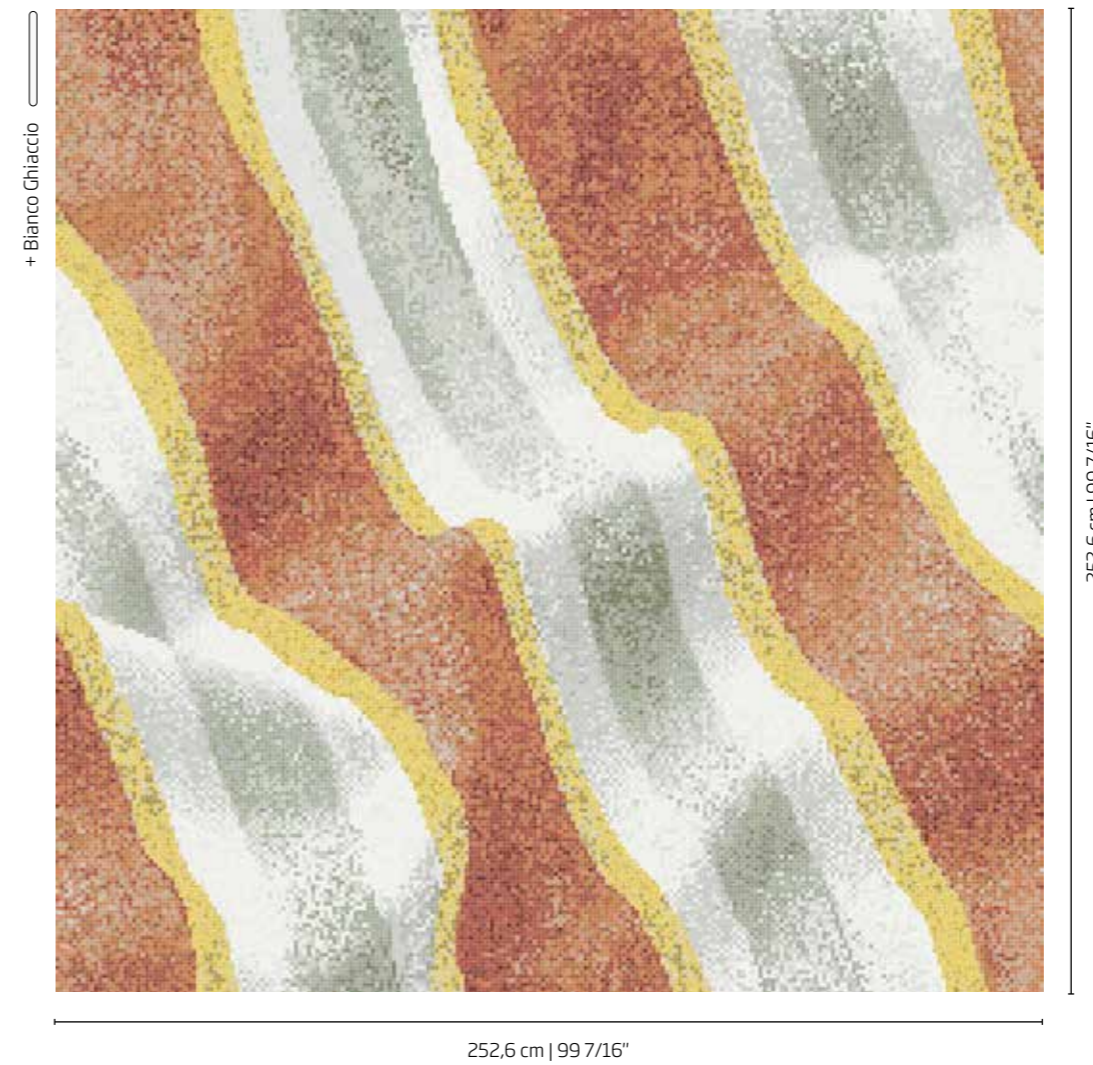

BLUE SATIN

Module size: 252,6 x h 252,6 cm | 99 7/16" x 99 7/16"

+ Bianco Ghiaccio 

Coral Satin | CAD mosaic (1 x 1 cm | 3/8" x 3/8")

SATIN

CAD MOSAIC | 1 x 1 cm | 3/8" x 3/8"

CORAL SATIN

Module size: 252,6 x h 252,6 cm | 99 7/16" x 99 7/16"